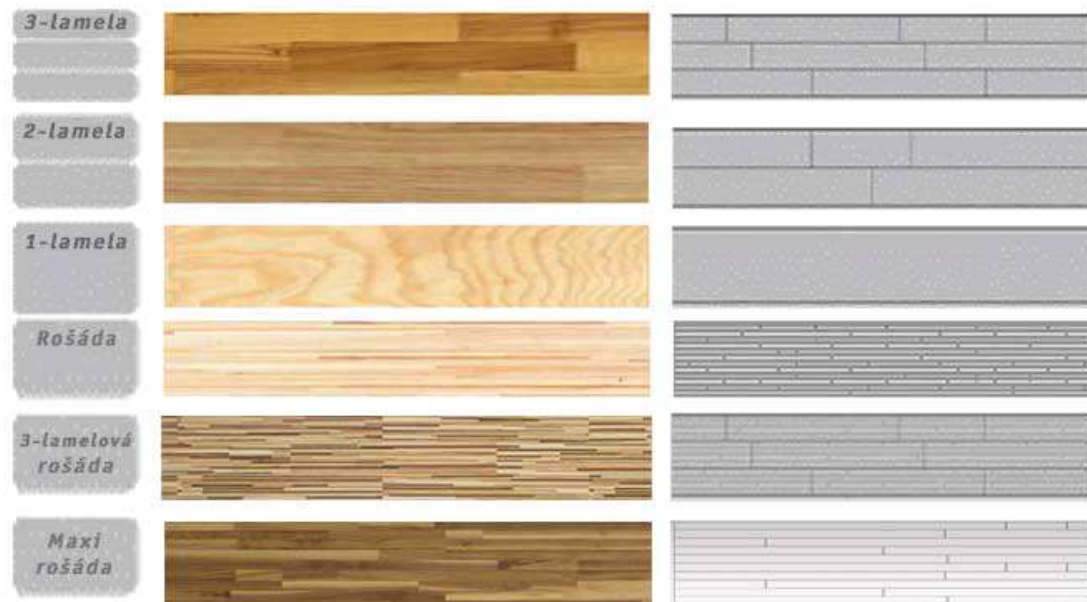

Standardní povrchová úprava:

6 vrstev laku tvrzených UV zářením, obsahuje MagShield - zvýšená odolnost proti poškrábání

Speciální povrchové úpravy:

Olej bílý, extra bílý, olej přírodní - příplatek k maloobchodní ceně 80 Kč bez DPH/m²

Bílý lak, extra bílý lak - bez příplatku, na objednání

V-Spára - (mikrofáze 1x1mm) - na objednání, bez příplatku

Lišty obvodové dýhované

PEDROSS

LEISTENHERSTELLUNG - WOODEN PROFILES - LISTELLI IN LEGNO

Profil / typ	základní dekory	exotic + korek	bambus	aluminium	
ceny za povrchovou úpravu - lak					
SL 40 (39x19) skladem	59,00	69,00	69,00	89,00	
50x18 skladem	79,00	89,00	89,00	109,00	
40x22 vybrané dekory skladem	59,00	69,00	69,00	89,00	
KS 60 aluminium skladem	69,00	81,00	81,00	101,00	150,00
KS 80	89,00	99,00	99,00	119,00	
26x26 vybrané dekory skladem	75,00	85,00	85,00	105,00	
35x5 vybrané dekory skladem	69,00	79,00	79,00	99,00	
60x16 vybrané dekory skladem	82,00	99,00	99,00	119,00	
60x22 vybrané dekory skladem	69,00	79,00	79,00	119,00	
70x15 aluminium skladem	98,00	99,00	99,00	119,00	160,00
80x20	99,00	109,00	109,00	129,00	
95x15	109,00	119,00	119,00	139,00	
CLIPSTAR - systém pro upevnění lišt		1bal=50ks			270,00